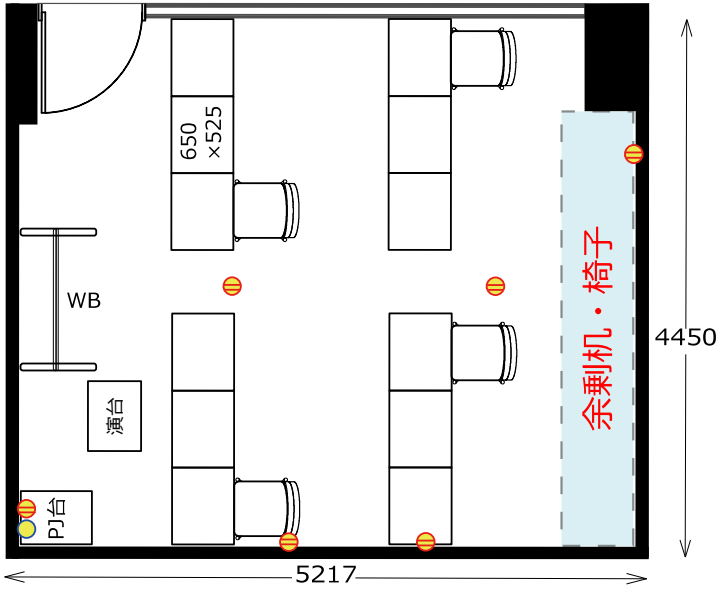

B1F 会議室CA1

ソーシャルディスタンスに対応した会場レイアウトのご提案

ソーシャル
ディスタンス
1300

飛沫防止
アクリル板

◎スクール形式 (ソーシャルディスタンス 4名)

◎ロノ字形式 (ソーシャルディスタンス 4名)

◎グループ形式 (ソーシャルディスタンス 4名)

◎シアター形式 (ソーシャルディスタンス 5名)