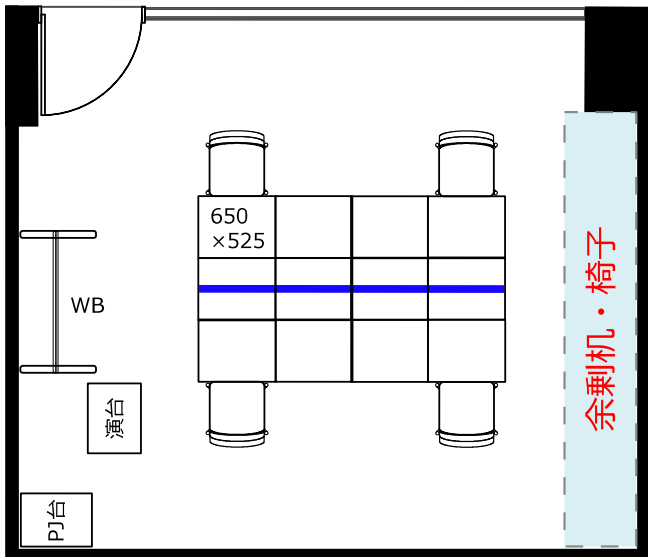

B1F 会議室CA1

ソーシャルディスタンスに対応した会場レイアウトのご提案

ソーシャル
ディスタンス
1300

飛沫防止
アクリル板

◎スクール形式 (ソーシャルディスタンス 4名)

◎ロノ字形式 (ソーシャルディスタンス 4名)

◎グループ形式 (ソーシャルディスタンス 4名)

◎シアター形式 (ソーシャルディスタンス 5名)