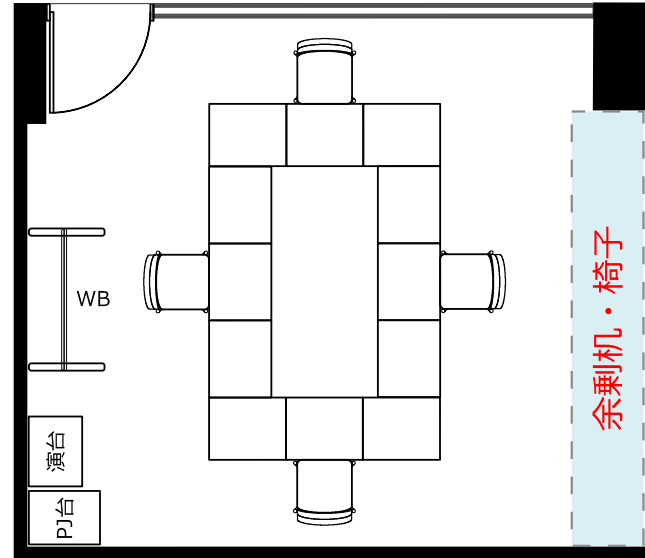

B1F 会議室CA1

ソーシャルディスタンスに対応した会場レイアウトのご提案

ソーシャル
ディスタンス
1300

飛沫防止
アクリル板

◎スクール形式 (ソーシャルディスタンス 4名)

◎ロノ字形式 (ソーシャルディスタンス 4名)

◎グループ形式 (ソーシャルディスタンス 4名)

◎シアター形式 (ソーシャルディスタンス 5名)