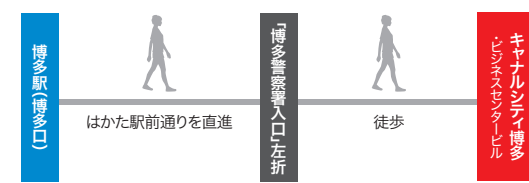

### 徒歩

**JR「博多駅」から 約10分**  
 博多口よりはかた駅前通り(西日本シティ銀行と福岡銀行の間の道路)を直進

### 駐車場

年中無休・24時間営業・1300台収容  
 地上駐車場:5F~8F 地下駐車場:B2F  
 駐車料金  
 平日 7:00~19:00 200円/30分  
 19:00~7:00 100円/30分  
 土・日・祝日(終日) 200円/30分  
 ※年末年始など料金に変更になる場合がございます。