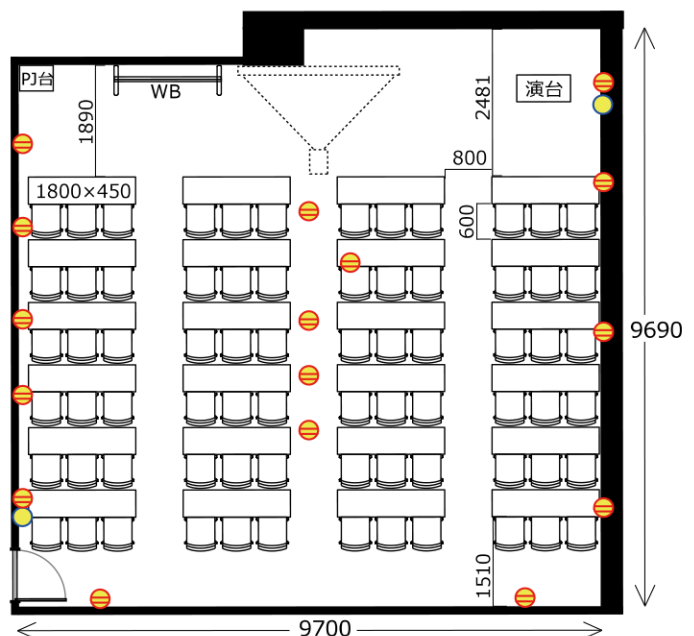

# CA2

◎スクール形式（3名掛け72名、2名掛け48名）

◎口ノ字形式（3名掛け36名、2名掛け24名）

- RGBケーブル
- HDMIケーブル
- 延長コード7個口\*2本
- LAN\*2か所
- 2口コンセント\*16か所

◎グループ形式（3名掛け48名、2名掛け32名）

◎シアター形式（72名）

レイアウト変更料 ¥3,300 の他、  
椅子追加の場合は、@220/1脚が必要です。