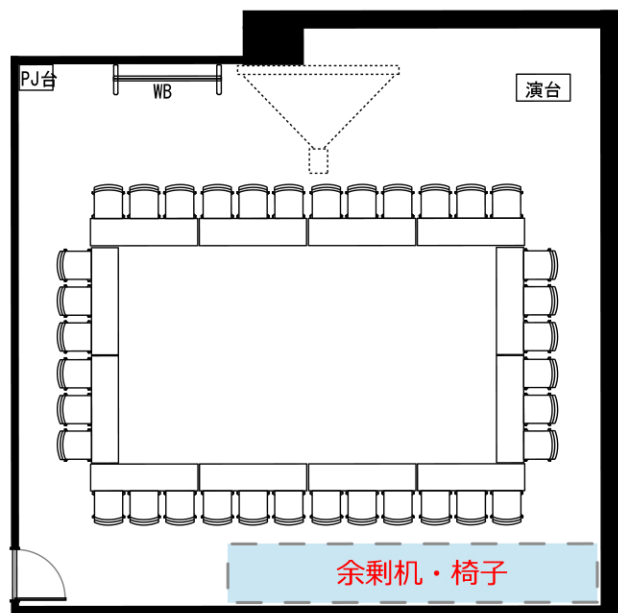

# CA2

◎スクール形式（3名掛け72名、2名掛け48名）

◎口ノ字形式（3名掛け36名、2名掛け24名）

- RGBケーブル
- HDMIケーブル
- 延長コード7個口\*2本
- LAN\*2か所
- 2口コンセント\*16か所

◎グループ形式（3名掛け48名、2名掛け32名）

◎シアター形式（72名）

レイアウト変更料 ¥3,300 の他、  
椅子追加の場合は、@220/1脚が必要です。