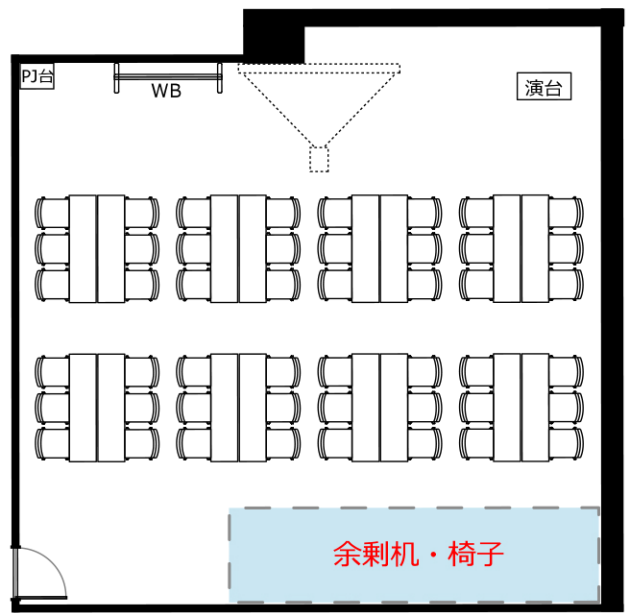

# CA2

◎スクール形式（3名掛け72名、2名掛け48名）

◎口ノ字形式（3名掛け36名、2名掛け24名）

- RGBケーブル
- HDMIケーブル
- 延長コード7個口\*2本
- LAN\*2か所
- 2口コンセント\*16か所

◎グループ形式（3名掛け48名、2名掛け32名）

◎シアター形式（72名）

レイアウト変更料 ¥3,300 の他、  
椅子追加の場合は、@220/1脚が必要です。