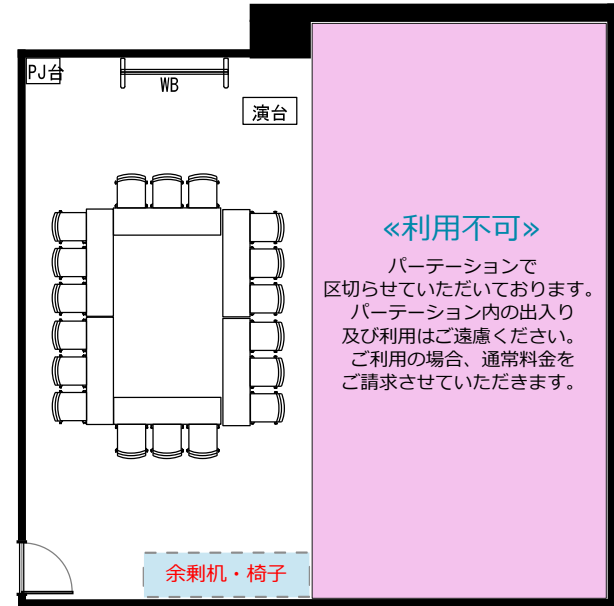

CA2 type C

◎スクール形式（3名掛け24名、2名掛け16名）

◎グループ形式（3名掛け18名、2名掛け12名）

◎口ノ字形式（3名掛け18名、2名掛け12名）

◎シアター形式（30名）

- RGBケーブル
- HDMIケーブル
- 延長コード7個口*2本
- LAN*1か所
- Ⓜ2口コンセント*6か所

椅子追加の場合は、@220/1脚が必要です。

※シアター形式で25名以上収容の際は既存の椅子の色と違う場合がございます。