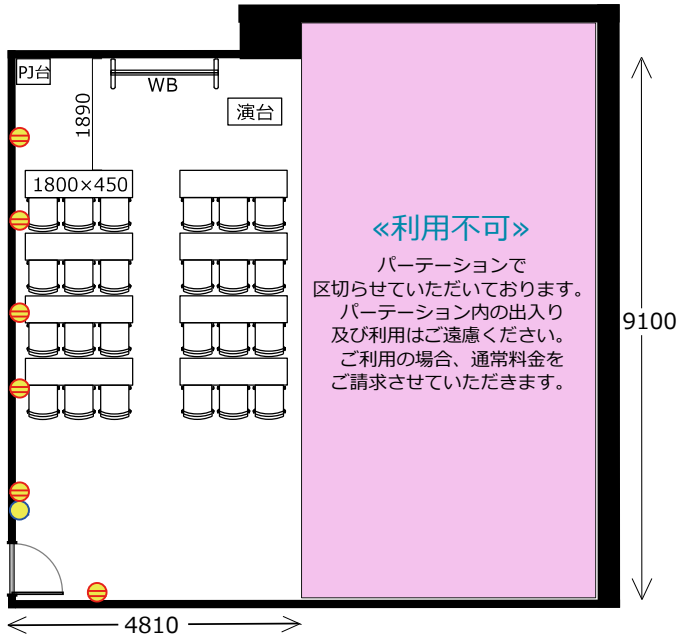

CA2 type C

◎スクール形式（3名掛け24名、2名掛け16名）

◎グループ形式（3名掛け18名、2名掛け12名）

◎口ノ字形式（3名掛け18名、2名掛け12名）

◎シアター形式（30名）

- RGBケーブル
- HDMIケーブル
- 延長コード7個口*2本
- LAN*1か所
- Ⓜ2口コンセント*6か所

椅子追加の場合は、@220/1脚が必要です。

※シアター形式で25名以上収容の際は既存の椅子の色と違う場合がございます。