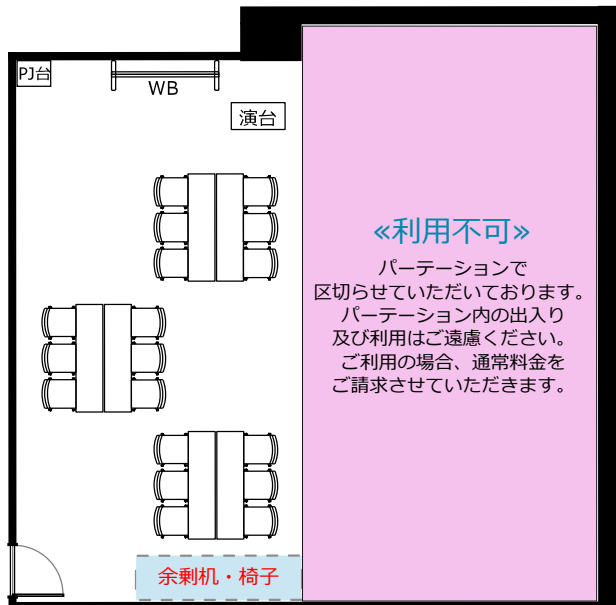

CA2 type C

◎スクール形式（3名掛け24名、2名掛け16名）

◎グループ形式（3名掛け18名、2名掛け12名）

◎口ノ字形式（3名掛け18名、2名掛け12名）

◎シアター形式（30名）

- RGBケーブル
- HDMIケーブル
- 延長コード7個口*2本
- LAN*1か所
- Ⓜ2口コンセント*6か所

椅子追加の場合は、@220/1脚が必要です。

※シアター形式で25名以上収容の際は既存の椅子の色と違う場合がございます。