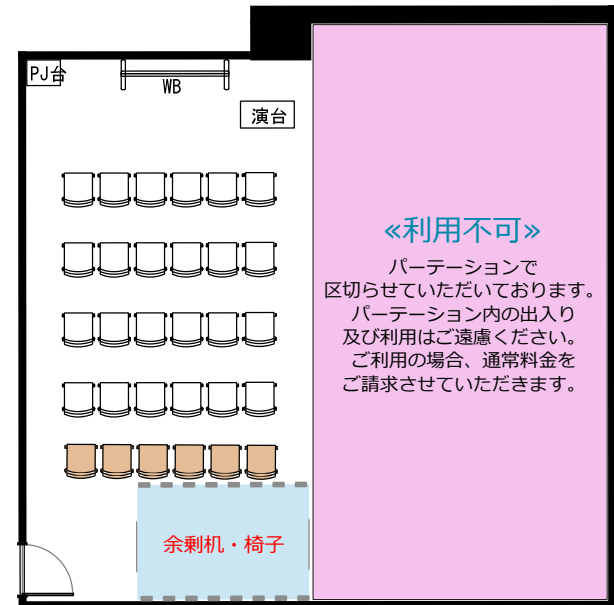

CA2 type C

◎スクール形式（3名掛け24名、2名掛け16名）

◎グループ形式（3名掛け18名、2名掛け12名）

◎口ノ字形式（3名掛け18名、2名掛け12名）

◎シアター形式（30名）

- RGBケーブル
- HDMIケーブル
- 延長コード7個口*2本
- LAN*1か所
- Ⓜ2口コンセント*6か所

椅子追加の場合は、@220/1脚が必要です。

※シアター形式で25名以上収容の際は既存の椅子の色と違う場合がございます。