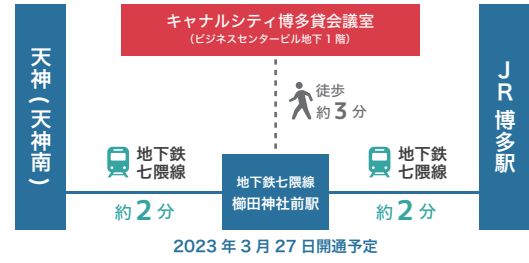

徒歩
 福岡市地下鉄七隈線「櫛田神社前駅」より **約3分**
 博多駅から福岡市地下鉄七隈線乗車。櫛田神社前駅下車
 出口より徒歩3分。

駐車場
 詳細はチャンネルシティ博多ホームページをご確認ください。

リファレンスチャンネルシティ博多貸会議室

〒812-0018
 福岡市博多区住吉1丁目2-25 ビジネスセンタービルB1F
 TEL 0120-46-0058/FAX 092-292-5794
 ※施設内で迷われた方は情報サービスセンター(TEL:092-282-2525)へお電話ください。