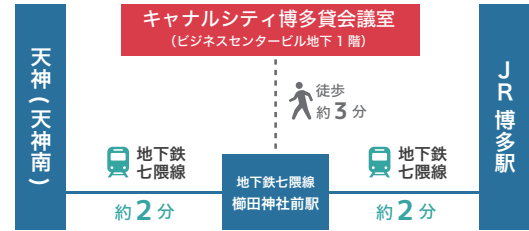

徒歩

福岡市地下鉄七隈線「櫛田神社前駅」より **約3分**

博多駅から福岡市地下鉄七隈線乗車。櫛田神社前駅下車7番出口より徒歩3分。

駐車場

詳細はキャナルシティ博多ホームページをご確認ください。

リファレンスキャナルシティ博多貸会議室

〒812-0018
 福岡市博多区住吉1丁目2-25 ビジネスセンタービルB1F
 TEL 0120-46-0058 / FAX 092-292-5794
 ※施設内で迷われた方は情報サービスセンター(TEL:092-282-2525)へお電話ください。