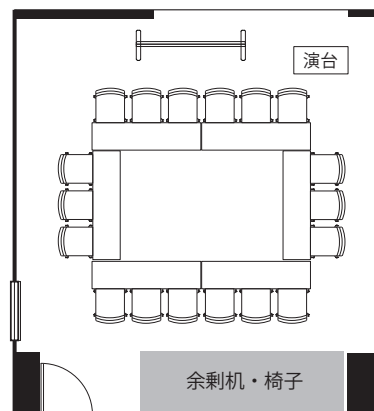

◎ 口の字形式

(3名掛け) 18名
(2名掛け) 12名