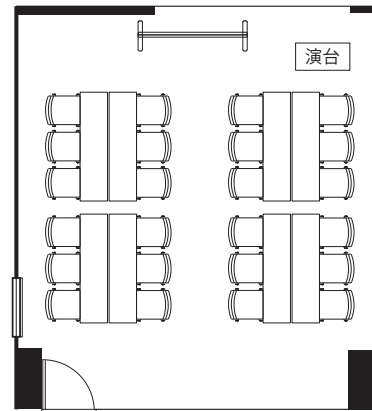

# CA3

収容人数 **24名**

面積 **39.4 m<sup>2</sup>**

坪数 **11.9 坪**

## ◎ スクール形式

(3名掛け) 24名  
(2名掛け) 16名

## ◎ 口の字形式

(3名掛け) 18名  
(2名掛け) 12名

## ◎ グループ形式

(3名掛け) 24名  
(2名掛け) 16名