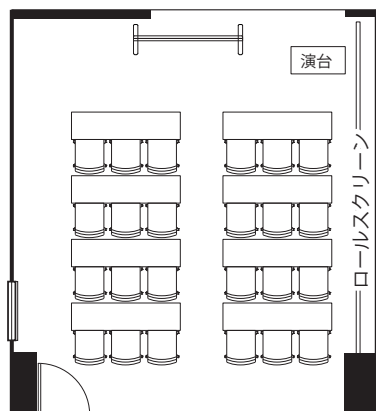

# CA3

収容人数 **24名**

面積 **39.4 m<sup>2</sup>**

坪数 **11.9 坪**

## ◎ スクール形式

(3名掛け) 24名  
(2名掛け) 16名