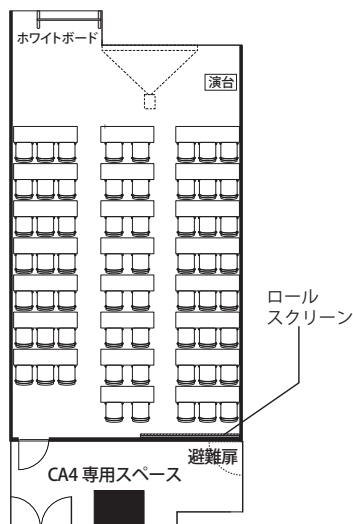

増床する新しい会議室は 61 名収容。セミナー・試験会場・研修など、さらに幅広い選択肢でご利用可能です。

EXPANSION

CA4

収容人数 **61名**

面積 **75.1 m²**

坪数 **22.7 坪**

※レイアウト変更料 ¥3,300 の他、椅子追加代 @220/1 脚が必要です。
※シアター形式で 62 名以上収容の際は既存の椅子の色と違う事がございます。

◎ スクール形式

(3名掛け) 61名
(2名掛け) 46名

◎ 口の字形式

(3名掛け) 32名
(2名掛け) 24名

◎ グループ形式

(3名掛け) 36名
(2名掛け) 24名

◎ シアター形式

72名